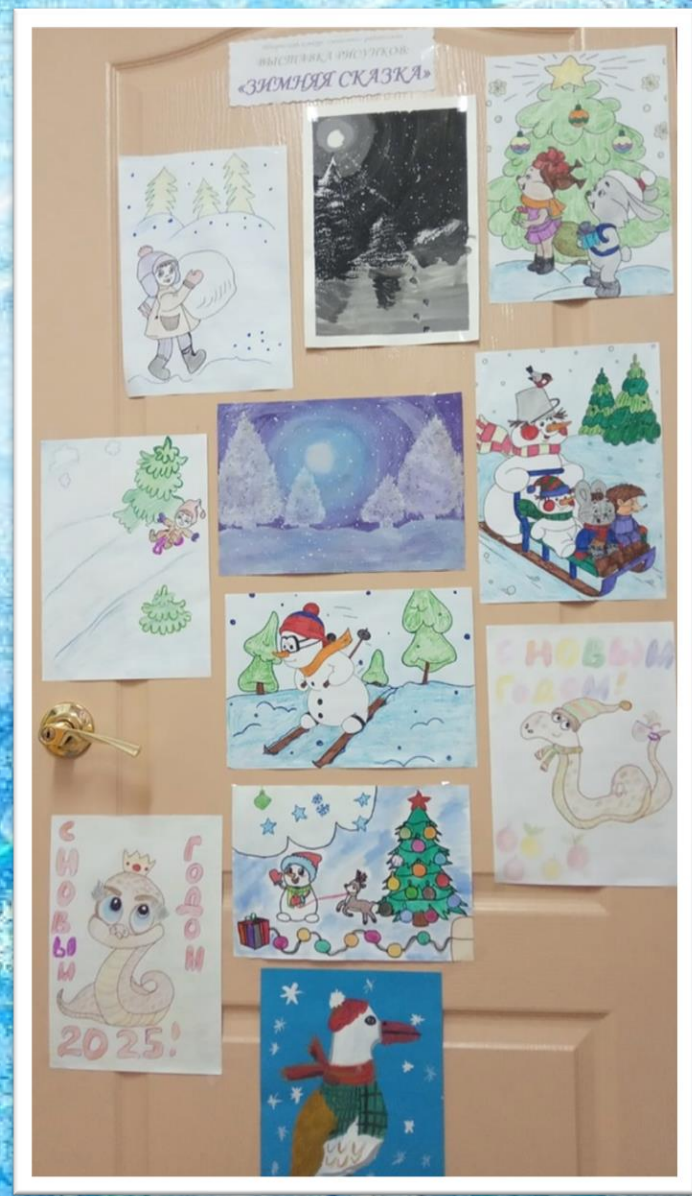

АКЦИЯ «ЁЛОЧКА, ЖИВИ!»

АКЦИЯ «ЁЛОЧКА, ЖИВИ!»

АКЦІЯ «ЁЛОЧКА, ЖИВИ!»

АКЦИЯ «ЁЛОЧКА, ЖИВИ!»

ДЕНЬ РОЖДЕНИЕ ЁЛОЧКИ

ДЕНЬ РОЖДЕНИЕ ЁЛОЧКИ

ДЕНЬ РОЖДЕНИЕ ЁЛОЧКИ

ДЕНЬ РОЖДЕНИЕ ЁЛОЧКИ

ДЕНЬ РОЖДЕНИЕ ЁЛОЧКИ

Спортивное мероприятие «Зимние забавы!»

КОНКУРС РИСУНКОВ «ЗИМНЯЯ СКАЗКА»

НОВОГОДНИЕ УТРЕННИКИ

НОВОГОДНИЕ УТРЕННИКИ

НОВОГОДНИЕ УТРЕННИКИ

НОВОГОДНИЕ УТРЕННИКИ

The background is a vibrant blue and white winter scene. At the top, there are snow-covered pine branches and cones. The center features a soft, white, misty glow. At the bottom, a row of Christmas decorations is displayed on a white, snow-like surface, including red and silver ornaments, a red gift box with a white polka-dot ribbon, and silver stars. The overall atmosphere is bright and celebratory.