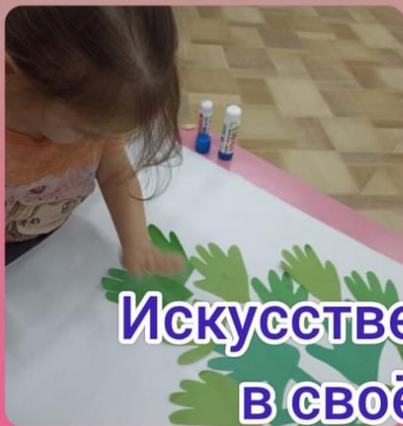

МКДОУ «Новоисетский детский сад»

**Проект
«Зима пришла,
много снега
принесла»**

*Срок реализации
01.12.24-28.12.24год*

АКЦИЯ «ЁЛОЧКА, ЖИВИ!»

Искусственную елочку купите и в своём доме нарядите!

АКЦИЯ «ЁЛОЧКА, ЖИВИ!»

АКЦИЯ «ЁЛОЧКА, ЖИВИ!»

АКЦИЯ «ЁЛОЧКА, ЖИВИ!»

АКЦІЯ «ЁЛОЧКА, ЖИВИ!»

АКЦИЯ «ЁЛОЧКА, ЖИВИ!»

ДЕНЬ РОЖДЕНИЕ ЁЛОЧКИ

ДЕНЬ РОЖДЕНИЕ ЁЛОЧКИ

ДЕНЬ РОЖДЕНИЕ ЁЛОЧКИ

ДЕНЬ РОЖДЕНИЕ ЁЛОЧКИ

ДЕНЬ РОЖДЕНИЕ ЁЛОЧКИ

Спортивное мероприятие «Зимние забавы!»

КОНКУРС РИСУНКОВ «ЗИМНЯЯ СКАЗКА»

НОВОГОДНИЕ УТРЕННИКИ

НОВОГОДНИЕ УТРЕННИКИ

НОВОГОДНИЕ УТРЕННИКИ

НОВОГОДНИЕ УТРЕННИКИ

The background is a vibrant blue and white winter scene. At the top, there are snow-covered pine branches and cones. The center features a soft, white, misty glow. At the bottom, a row of Christmas decorations is displayed on a white, snow-like surface, including red and silver ornaments, a red gift box with a white polka-dot ribbon, and silver stars. The overall atmosphere is bright and celebratory.